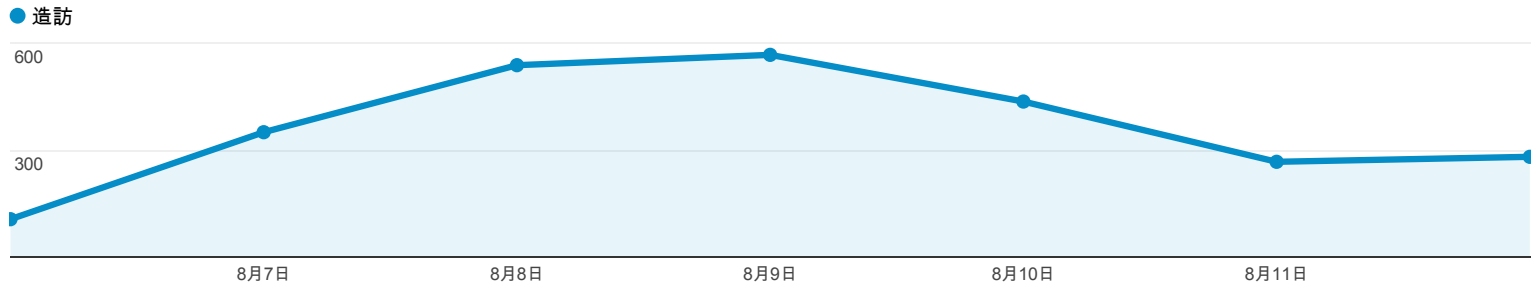

流量來源總覽

● 造訪百分比: 100.00%

總覽

有 2,552 人來過此網站

- 3.45% 搜尋流量
88 造訪
- 91.38% 推薦連結流量
2,332 造訪
- 5.17% 直接流量
132 造訪

關鍵字	造訪	% 造訪
1. (not provided)	27	30.68%
2. 學習歷程	5	5.68%
3. 個人學習歷程	3	3.41%
4. ep.tku.edu.tw	2	2.27%
5. http://eportfolio.tku.edu.tw/	2	2.27%
6. 威秀影城 套餐	2	2.27%
7. 淡大常用連結	2	2.27%
8. 淡江大學個人化入口網	2	2.27%
9. 淡江學生常用連結	2	2.27%
10. 淡江學生常用網站	2	2.27%